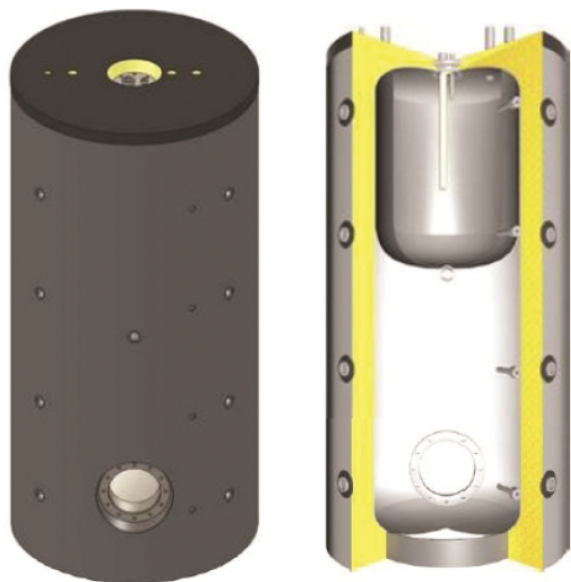

Podrobný popis produktu

schindler+hofmann

Kombinovaná akumulčná nádrž THKE/F1000 s izoláciou

Cena bez DPH za ks

1 986,32 EUR

Cena s DPH za ks

2 383,58 EUR

Vlastnosti produktu

Objem	220
Objem vykurovacej plochy	780
Priemer bez izolácie	790
Výška bez izolácie	2060

Ostatné

Hmotnosť	173 kg
Priemer	990 mm

Rozmery

Výška	2090 mm
-------	---------

Povinné príslušenstvo

Voliteľné príslušenstvo